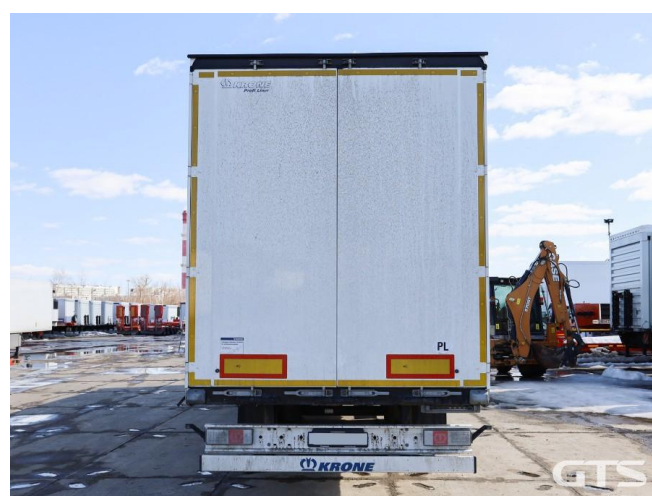

Шторный полуприцеп

Krone SD

Основные характеристики

Длина: 13.6

Склад: Москва север

Количество осей: 3

Марка осей: Krone

Тормоза: Дисковые

Задний портал: Ворота

Тип: Шторный

ABS

Кредит или лизинг в день обращения

Техническое описание

Изготовитель: Германия

Разрешенная максимальная масса, кг: 39 000

Масса без нагрузки, кг: 6 207

Грузоподъемность, кг: 32 793

Оси: Krone

Тип тормозов: Дисковые

Подвеска: Полурессорная

Дополнительная информация

Шторный полуприцеп Krone SD

Оригинал ПТС

3 оси